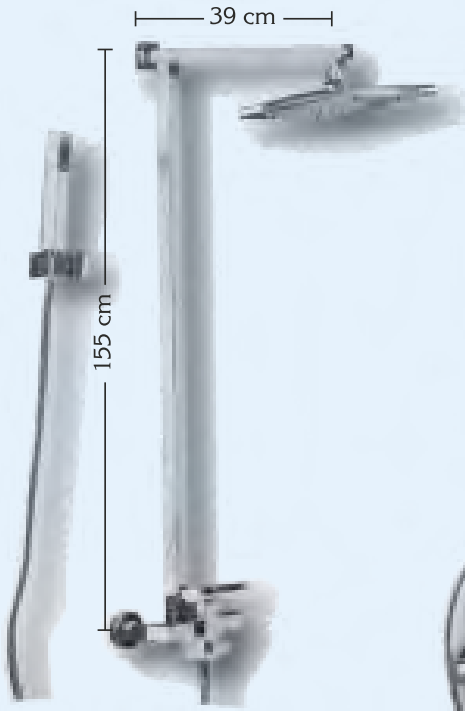

Siena Ducha termostático
(Huber)
399 €

DUCHONES y LAVABOS

Milán Baño
310 €