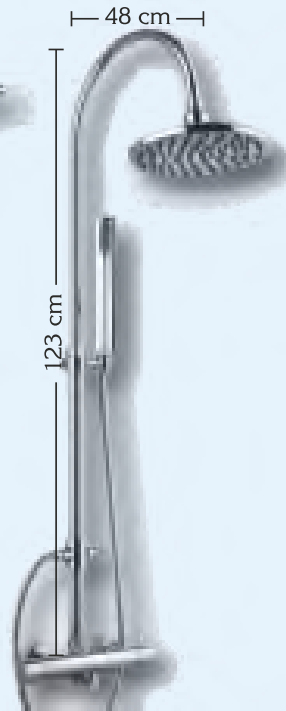

**Termostática BERNA**

**SET DUCHA**

**OVAL**

# DUCHONES y LAVABOS

Milán Baño  
310 €

Siena Ducha termostático  
(Huber)  
399 €

Génova Ducha  
419 €

Pisa Ducha  
termostático  
299 €

Duchón Cuadrado 25 cm  
Latón Cormado  
93 €

Duchón Redondo 25 cm Ø  
Latón Cormado  
69 €

## Lavabo Acero INOX con Sifón Cilíndrico

Ø31 cm	80 €
Ø36 cm	85 €
Ø41 cm	90 €

Válvula  
Click-Clack  
Latón  
13 €