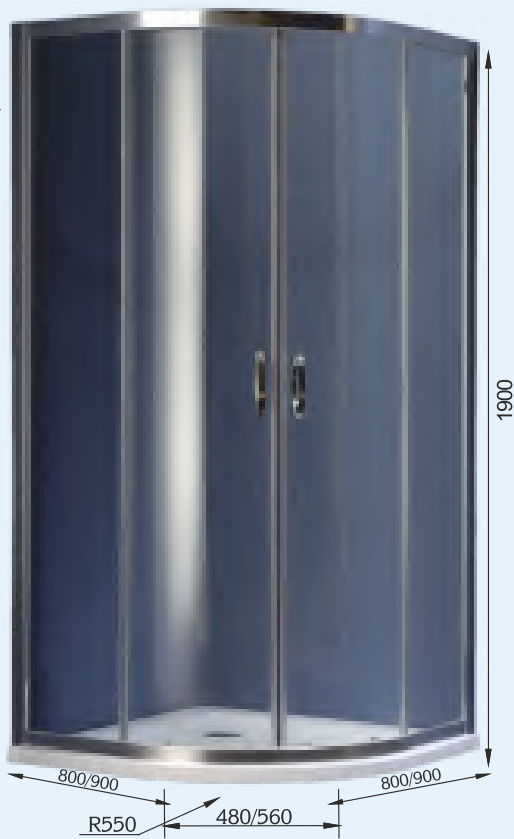

Iberdaya

ANTARES Transparente Serigrafía
80/90 cm 320 € 355 €

Características: Cromo Cristal Templado 6 mm y altura 190 cm. Perfil compensador a pared de 2,5 cm