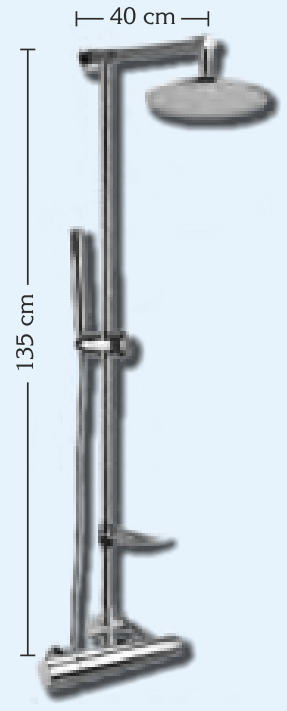

# DUCHONES y LAVABOS

Milán Baño  
310 €

Siena Ducha termostático  
(Huber)  
399 €

Génova Ducha  
419 €

Pisa Ducha  
termostático  
299 €

Duchón Cuadrado 25 cm  
Latón Cormado  
93 €

Duchón Redondo 25 cm Ø  
Latón Cormado  
69 €

## Lavabo Acero INOX con Sifón Cilíndrico

Ø31 cm	80 €
Ø36 cm	85 €
Ø41 cm	90 €

Válvula  
Click-Clack  
Latón  
13 €