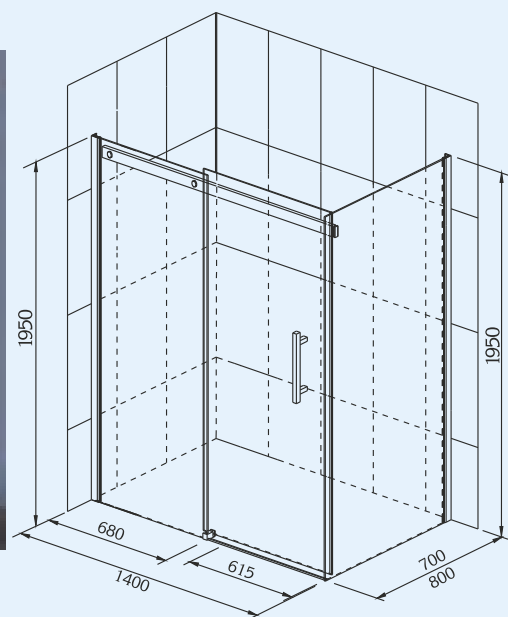

KORE

Transparente

Frontal 097-101 cm 318 €	137-141 cm 386 €
107-111 336 €	147-151 399 €
117-121 354 €	157-161 417 €
127-131 372 €	

Lateral 70/80 cm 130 € (Indicar Mano)

Características: Cromo Cristal Templado 8 mm y altura 195 cm. (solo transparente). Lateral con Perfil Compensador a Pared de 2,5 cm. (ejem. 67,5-70 cm) Tirador de latón cromado.