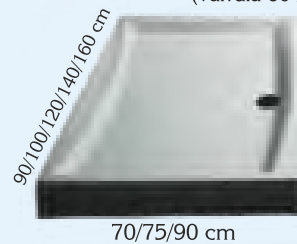

70/75/90 cm

Time

Rectangular

(Válvula 90 Ø)

- 100 x 75 x 6,5
- 100 x 80 x 6,5
- 120 x 75 x 6,5
- 120 x 80 x 6,5