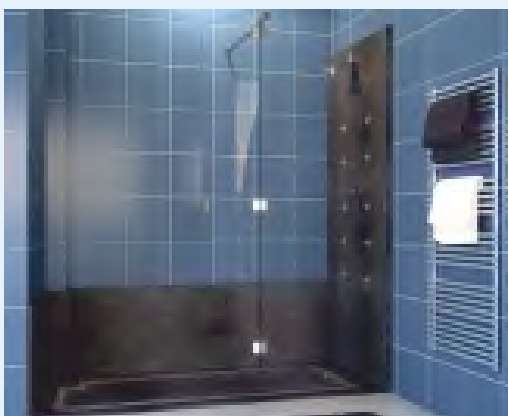

Panelado

Acabado en Pizarra Negra precio/m² 220 €
Acabado en Mármol Blanco y Crema precio/m² 200 €