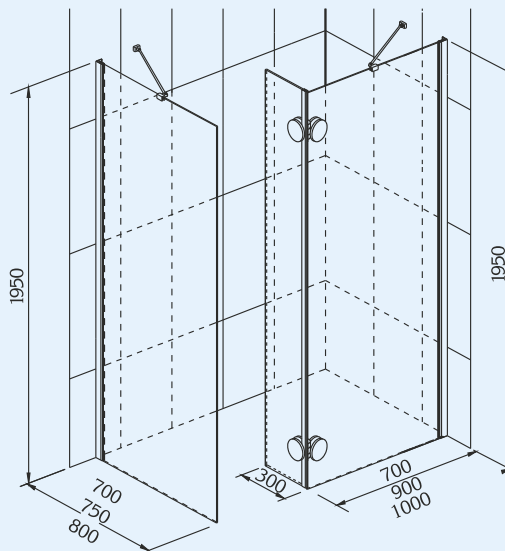

Características: Cromo, Cristal Templado 6 mm y altura 190 cm. Lateral con Perfil Compensador a Pared de 2,5 cm (ejemplo 67,5 - 70 cm)

Iberdaya