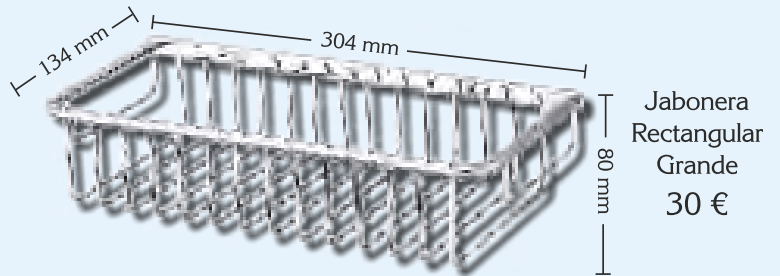

COMPLEMENTOS latón cromado