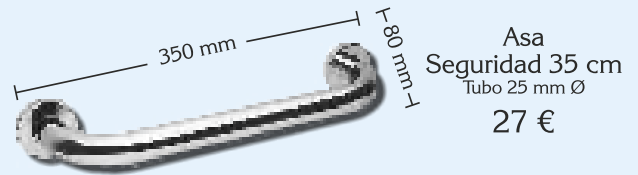

COMPLEMENTOS latón cromado