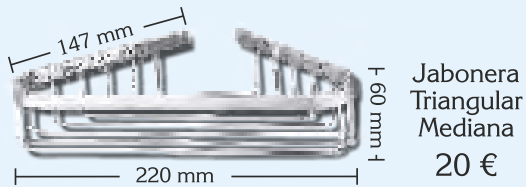

COMPLEMENTOS latón cromado