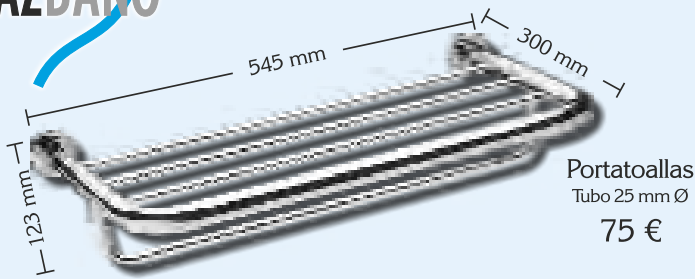

COMPLEMENTOS latón cromado