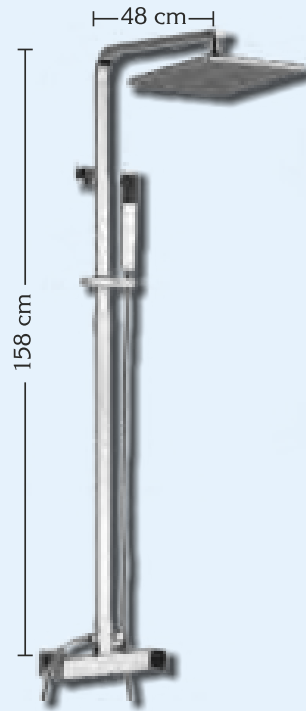

Génova Ducha
419 €