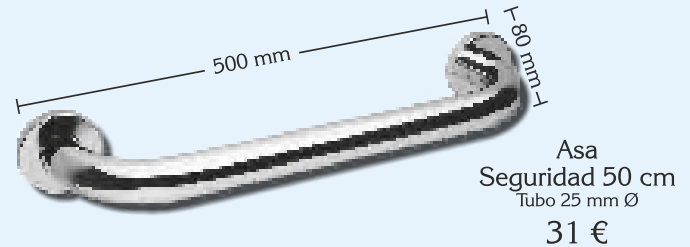

COMPLEMENTOS latón cromado