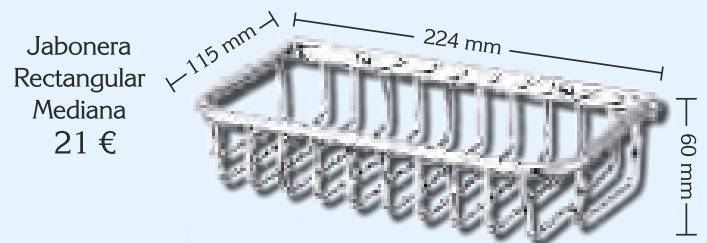

COMPLEMENTOS latón cromado