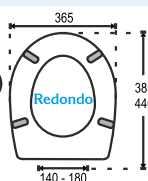

Adaptabilidades

Marca	Modelo	Acabado	Nylon	Inox.	Soft	
ROCA	Atlanta	Recto		***		
	Dama	Recto		*		
	Giralda	Recto		**		
	Lucerna	Redondo	**	**	**	
	Meridian	Recto		***		
	Peninsular	Redondo	**	**	**	
	Victoria	Redondo	**	**	**	
	SANGRA	Alcora	Redondo	***	***	***
SANGRA	Bahia	Recto	**	**	**	
	Boreal	Redondo				
	Domo	Recto	***	***	***	
	Europa	Redondo	**	**	**	
	Granada	Redondo	**	**	**	
	Isis	Recto	**	**	**	
	Proa	Recto		**		
	Siena	Recto	**	**	**	
	Stela	Recto		**		
	Suspendido	Redondo	**	**	**	
	Susp. T/B	Redondo	***	***	***	
	SANITANA	Regina	Recto	***	***	***
	UNISAN	Alfa	Recto		***	
		Benissa	Recto	***	***	***
		City	Recto		***	
Denia		Recto		**		
Proget		Recto		***		
Vintage		Recto		***		
VALADARES		Imagen	Recto	***	***	***
VALADARES	Oceanus	Redondo	***	***	***	
	Opus	Recto	***	***	***	

*** Adaptabilidad Óptima.

** Se ajusta al contorno creando una sensación visual muy buena.

* Se fija y asienta correctamente

Asientos WC Duroplast

	Nylon	Inox	Soft (amortiguado)
Redondo	31 €	40 €	55 €
Recto	36 €	47 €	59 €

	Redondo	Nylon	Inox.	Soft
Largo	38.5-44	39-43.5	39-43.5	39-43.5
Ancho	36.5	36.5	36.5	36.5
Orificios	14-18	14-18	14-18	14-18

	Recto	Nylon	Inox.	Soft
Largo	40.5-46	40.5-45	41-45	41-45
Ancho	35.5	35.5	35.5	35.5
Orificios	14-18	14-18	14-18	14-18