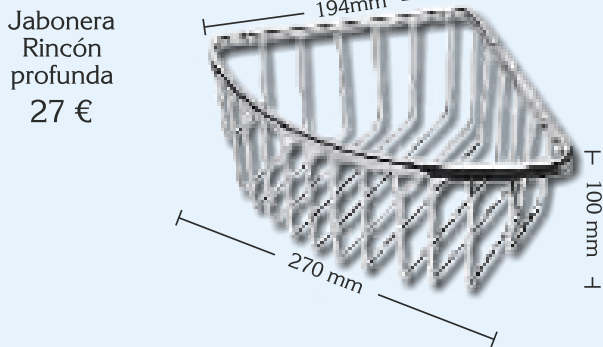

COMPLEMENTOS latón cromado