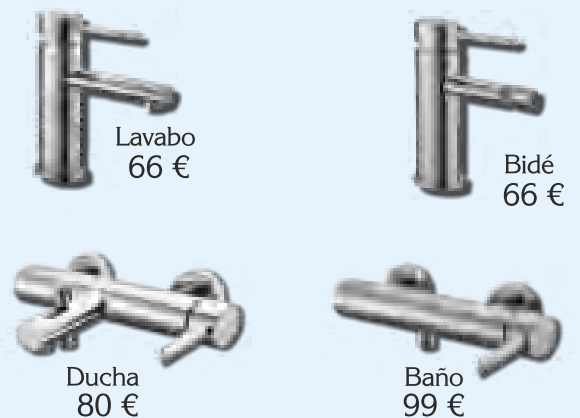

NEREA

Grifería

CUBIC

FREGADERO

LUZERNA

Termostática ZÜRICH

Termostática BERNA

SET DUCHA

OVAL